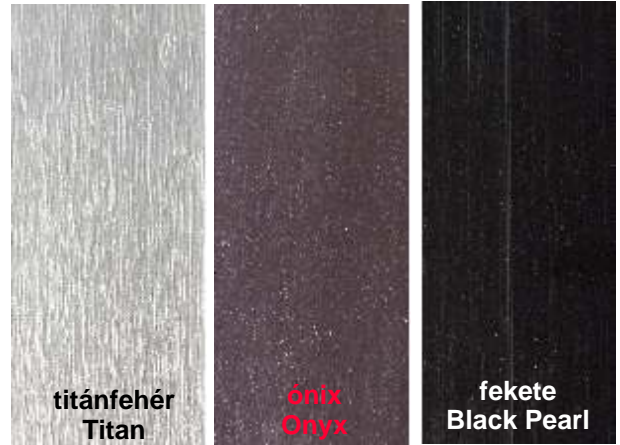

SYNTAL®-Recyclingprodukte

Újrahasznosított anyagból készült termékek

Lábszín Cikkszám Sockelfarbe Bestellnummer	Lécszín Profilfarbe	Megnevezés Méretek és súlyok csak megközelítő értékek Artikelbezeichnung Abmessungen und Gewichte in ca.-Angaben	Euró nettó/db EUR netto/Stk
<b>matal-szürke</b> Grau-met. ALU	<b>Kertiszek " FERRO " támlával</b>	<b>Stuhl " FERRO " mit Lehne</b>	
BBSZ101	títánfehér Titan	<b>Hosszúság / Länge: 50 cm</b> <b>Súly / Gewicht: 10 kg</b> <b>Ül magasság / Sitzhöhe: 45 cm</b>	212,00
BBSZ102	ónix Onyx		
BBSZ103	fekete Black Pearl		
<b>matal-szürke</b> Grau-met. ALU	<b>Kertipad " FERRO " támlával</b>	<b>Bank " FERRO " mit Lehne</b>	
BBP201	títánfehér Titan	<b>Hosszúság / Länge: 140 cm</b> <b>Súly / Gewicht: 25 kg</b> <b>Ül magasság / Sitzhöhe: 45 cm</b>	345,00
BBP202	ónix Onyx		
BBP203	fekete Black Pearl		
<b>matal-szürke</b> Grau-met. ALU	<b>Kertiasztal " FERRO "</b>	<b>Tisch " FERRO "</b>	
BBA301	títánfehér Titan	<b>Hosszúság / Länge: 140 cm</b> <b>Szélesség / Breite: 74 cm</b> <b>Magasság / Tischhöhe: 75 cm</b> <b>Súly / Gewicht: 29,50 kg</b>	329,00
BBA302	ónix Onyx		
BBA303	fekete Black Pearl		
<b>matal-szürke</b> Grau-met. ALU	<b>Ül garnitúra " FERRO "</b> 1 x Asztal 140 cm és 2 x Pad 140 cm	<b>Sitzgruppe " FERRO "</b> 1 x Tich 140 cm und 2 x Bank 140 cm	
BBU401	títánfehér Titan	<b>Hosszúság / Länge: 140 cm</b> <b>Súly / Gewicht: 80 kg</b>	1000,00
BBU402	ónix Onyx		
BBU403	fekete Black Pearl		
<b>matal-szürke</b> Grau-met. ALU	<b>Ül garnitúra " FERRO "</b> 1 x Asztal 140 cm, 2 x Pad 140 cm és 2 x Szék 50 cm	<b>Sitzgruppe " FERRO "</b> 1 x Tich 140 cm, 2 x 140 cm Bank und 2 x Stuhl 50 cm	
BBUK501	títánfehér Titan	<b>Súly / Gewicht: 100 kg</b>	1400,00
BBUK502	ónix Onyx		
BBUK503	fekete Black Pearl		