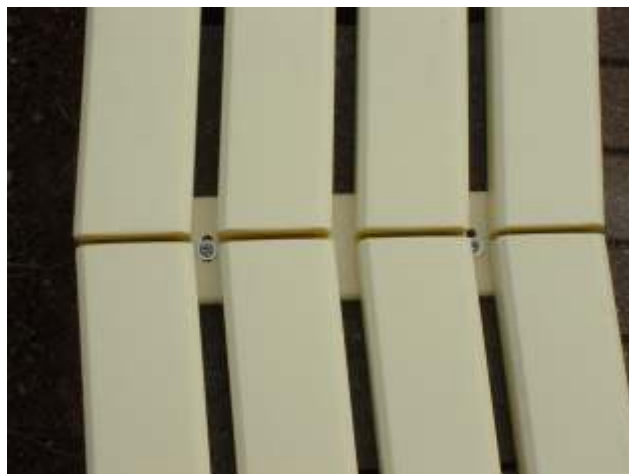

SYNTAL®-Recyclingprodukte

Újrahasznosított anyagból készült termékek

Padléc 12,0 x 4,0 cm
Bankbohlen 12,0 x 4,0 cm

Cikkszám Bestellnummer	Színek Profilfarbe	Megnevezés Méretek és súlyok csak megközelít értékek Artikelbezeichnung Abmessungen und Gewichte in ca.-Angaben	Euró nettó/db EUR netto/Stk	
Padléc 12,0 x 4,0 cm Élei 45°, lécvégek festve		Bankbohle 12,0 x 4,0 cm Kanten 45° gefast, Bohlenenden lackiert		
700011	fehér	Weiss	Hosszúság / Länge: 160 cm	31,80
700013			200 cm	39,20
700016	sötétbarna	Dunkelbraun	160 cm	26,40
700018			200 cm	32,90
700031	mohazöld	Moosgrün	160 cm	29,50
700033			200 cm	36,60
700039	világosszürke	Hellgrau	160 cm	31,80
700040			200 cm	39,20
700029	piros	Rot	160 cm	33,50
700030			200 cm	41,60
700012	sárga	Gelb	160 cm	31,80
700048			200 cm	39,20
701012	sötétkék	Dunkelblau	160 cm	31,80
700052			200 cm	39,20
702062	világosbarnaerezett	Hellbraun Struktur	160 cm	31,80
702061			200 cm	39,20
702082	oregonerezett	Oregon Struktur	160 cm	31,80
702081			200 cm	39,20
702092	mohazölderezett	Moosgrün Struktur	160 cm	31,80
702090			200 cm	39,20
702093	sötétbarnaerezett	Dunkelbraun Struktur	160 cm	31,80
702094			200 cm	39,20
701012	egyébb színek	Andere Farben	160 cm	33,50
701012			200 cm	41,60

Súly / Gewicht:

- Padléc / Bohle: 160 cm = 7,6 kg/db,Stk
- Padléc / Bohle: 200 cm = 9,5 kg/db,Stk

További Profilszínek: narancssárga, világoszöld, homoksárga, zöldbeige, világosbarna, világoskék
Andere Farben: Orange, Hellgrün, Sandgelb, Grünbeige, Hellbraun, Hellblau